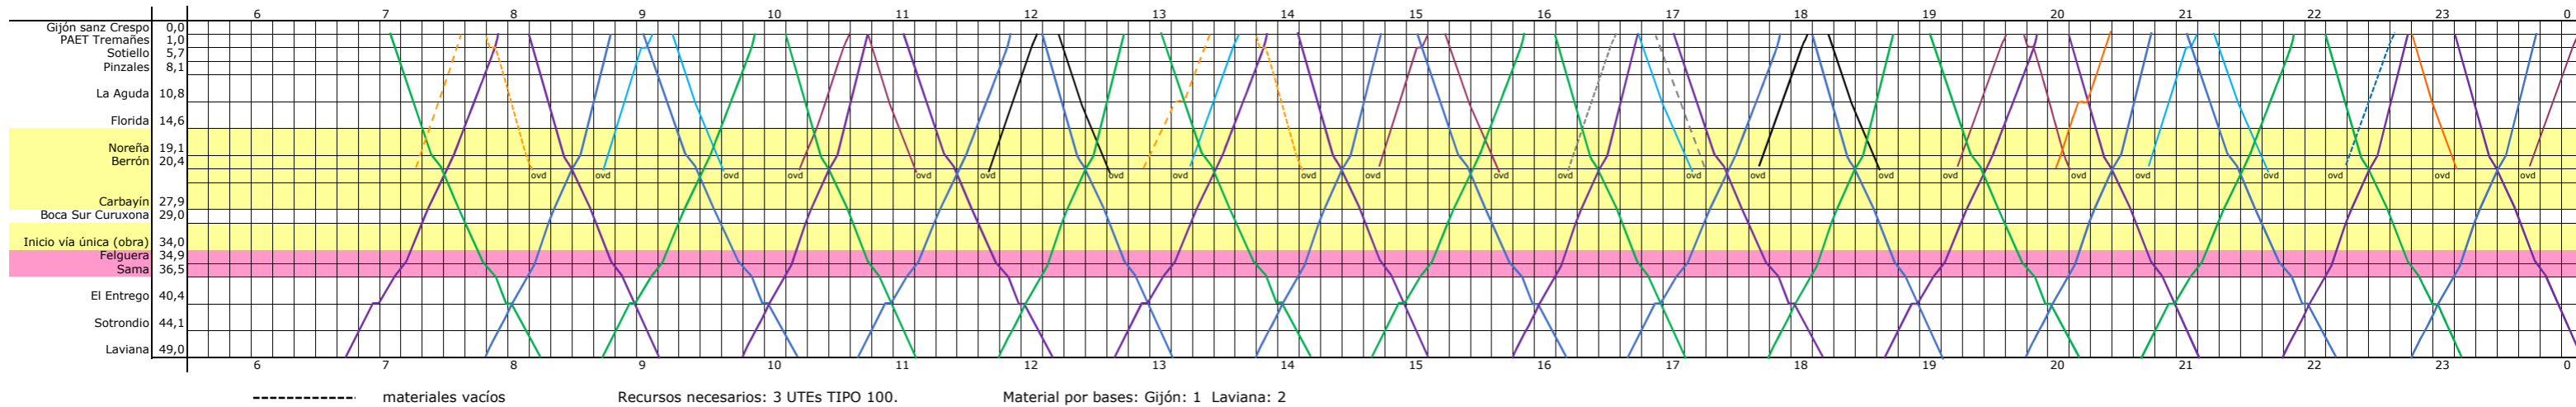

Laborables de lunes a viernes

Sábados

Domingos y festivos