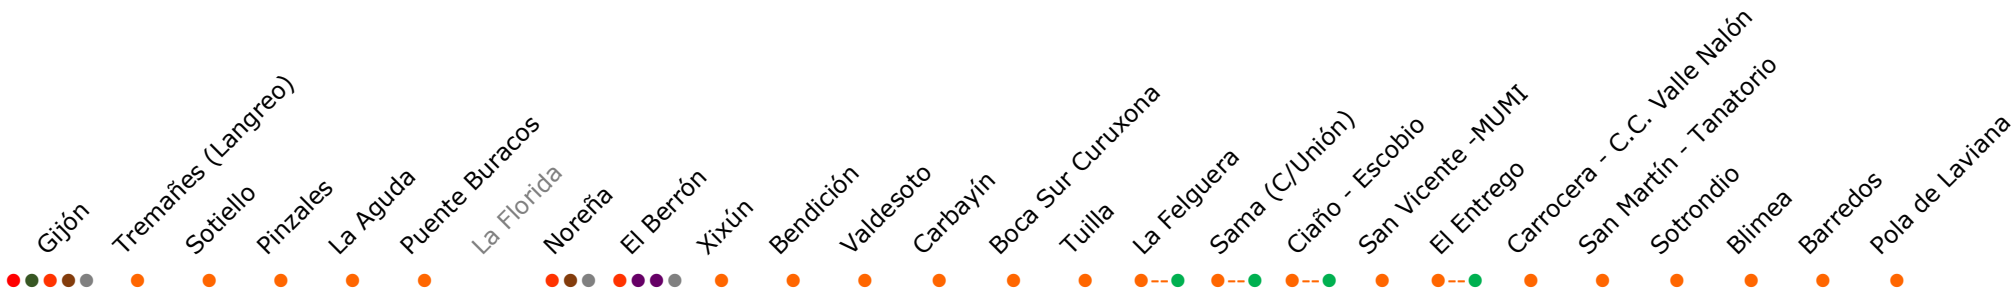

C-5 GIJÓN → EL BERRÓN → LANGREO → LAVIANA

C-7 GIJÓN → NOREÑA → OVIEDO → CUDILLERO

HORARIO DE INVIERNO. SÁBADOS, DOMINGOS Y FESTIVOS

Línea	7:05	7:08	7:13	7:16	7:19	7:21	-	7:27	7:30	7:32	7:34	7:36	7:39	7:41	7:44	7:49	7:54	7:56	7:58	8:02	8:04	8:06	8:09	8:11	8:14	8:16
C-5	7:05	7:08	7:13	7:16	7:19	7:21	-	7:27	7:30	7:32	7:34	7:36	7:39	7:41	7:44	7:49	7:54	7:56	7:58	8:02	8:04	8:06	8:09	8:11	8:14	8:16
C-7	7:48	-	-	-	-	-	-	8:10	8:12	> Oviedo/Ferrol																
C-5	8:10	-	-	-	-	-	-	8:27	8:30	-	-	-	8:37	-	8:42	8:48	8:53	8:55	-	8:59	-	-	9:04	9:06	9:09	9:11
C-5	9:05	9:08	9:13	9:16	9:19	9:21	-	9:27	9:30	9:32	9:34	9:36	9:39	9:41	9:44	9:49	9:54	9:56	9:58	10:02	10:04	10:06	10:09	10:11	10:14	10:16
C-7	9:18	-	-	-	-	-	-	9:38	9:40	> Oviedo/Cudillero																
C-5	10:10	-	-	-	-	-	-	10:27	10:30	-	-	-	10:37	-	10:42	10:48	10:53	10:55	-	10:59	-	-	11:06	11:06	11:09	11:11
C-7	10:48	-	-	-	-	-	-	11:08	11:10	> Oviedo/Cudillero																
C-5	11:05	11:08	11:13	11:16	11:19	11:21	-	11:27	11:30	11:32	11:34	11:36	11:39	11:41	11:44	11:49	11:54	11:56	11:58	12:02	12:04	12:06	12:09	12:11	12:14	12:16
C-5	12:10	-	-	-	-	-	-	12:27	12:30	-	-	-	12:37	-	12:42	12:48	12:53	12:55	-	12:59	-	-	13:04	13:06	13:09	13:11
C-7	12:18	-	-	-	-	-	-	12:38	12:40	> Oviedo/Cudillero																
C-5	13:05	13:08	13:13	13:16	13:19	13:21	-	13:27	13:30	13:32	13:34	13:36	13:39	13:41	13:44	13:49	13:54	13:56	13:58	14:02	14:04	14:06	14:09	14:11	14:14	14:16
C-7	13:48	-	-	-	-	-	-	14:10	14:12	> Oviedo/Ferrol																
C-5	14:10	-	-	-	-	-	-	14:27	14:30	-	-	-	14:37	-	14:42	14:48	14:53	14:55	-	14:59	-	-	15:04	15:06	15:09	15:11
C-5	15:05	15:08	15:13	15:16	15:19	15:21	-	15:27	15:30	15:32	15:34	15:36	15:39	15:41	15:44	15:49	15:54	15:56	15:58	16:02	16:04	16:06	16:09	16:11	16:14	16:16
C-7	15:18	-	-	-	-	-	-	15:38	15:40	> Oviedo/Cudillero																
C-5	16:10	-	-	-	-	-	-	16:27	16:30	-	-	-	16:37	-	16:42	16:48	16:53	16:55	-	16:59	-	-	17:04	17:06	17:09	17:11
C-7	16:48	-	-	-	-	-	-	17:08	17:10	> Oviedo/Cudillero																
C-5	17:05	17:08	17:13	17:16	17:19	17:21	-	17:27	17:30	17:32	17:34	17:36	17:39	17:41	17:44	17:49	17:54	17:56	17:58	18:02	18:04	18:06	18:09	18:11	18:14	18:16
C-5	18:10	-	-	-	-	-	-	18:27	18:30	-	-	-	18:37	-	18:42	18:48	18:53	18:55	-	18:59	-	-	19:04	19:06	19:09	19:11
C-7	18:18	-	-	-	-	-	-	18:38	18:40	> Oviedo/Cudillero																
C-5	19:05	19:08	19:13	19:16	19:19	19:21	-	19:27	19:30	19:32	19:34	19:36	19:39	19:41	19:44	19:49	19:54	19:56	19:58	20:02	20:04	20:06	20:09	20:11	20:14	20:16
C-7	19:48	-	-	-	-	-	-	20:10	20:12	> Oviedo/Cudillero																
C-5	20:10	-	-	-	-	-	-	20:27	20:30	-	-	-	20:37	-	20:42	20:48	20:53	20:55	-	20:59	-	-	21:04	21:06	21:09	21:11
C-5	21:05	21:08	21:13	21:16	21:19	21:21	-	21:27	21:30	21:32	21:34	21:36	21:39	21:41	21:44	21:49	21:54	21:56	21:58	22:02	22:04	22:06	22:09	22:11	22:14	22:16
C-7	21:18	-	-	-	-	-	-	21:38	21:40	> Oviedo/Cudillero																
C-5	22:10	-	-	-	-	-	-	22:27	22:30	-	-	-	22:37	-	22:42	22:48	22:53	22:55	-	23:02	-	-	23:06	23:08	23:11	23:13
C-7	22:48	-	-	-	-	-	-	23:08	23:10	> Oviedo/Pravia																
C-5	23:10	-	-	-	-	-	-	23:27	23:30	-	-	-	23:37	-	23:42	23:48	23:53	23:55	-	23:59	-	-	0:04	0:06	0:09	0:11

Trenes Folixa. Circulan las tardes-noches del sábado al domingo.

Circula los sábados laborables.

Los trenes de la línea C-5 enlazan en El Berrón con trenes destino Pola de Siero, Infiesto, Arriondas, Llanes, Santander e intermedias.