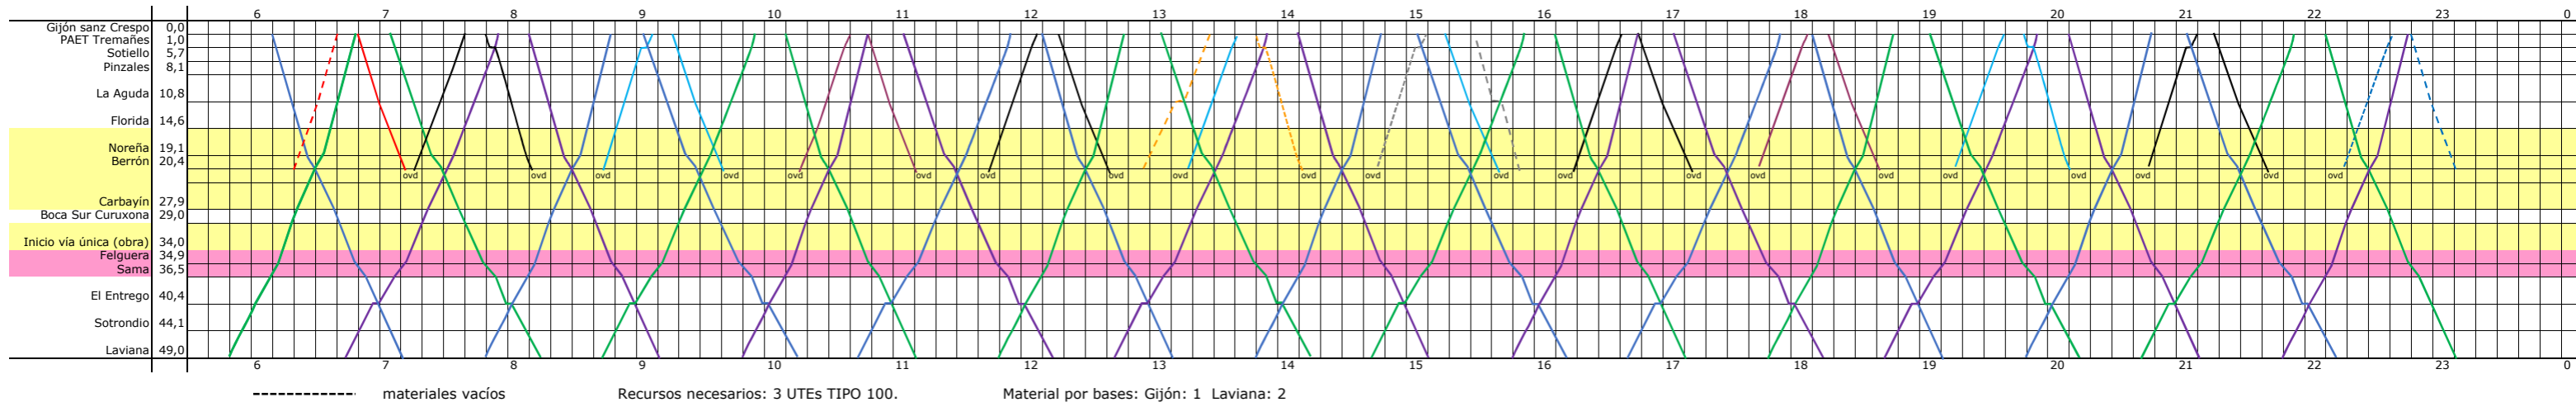

Laborables de lunes a viernes